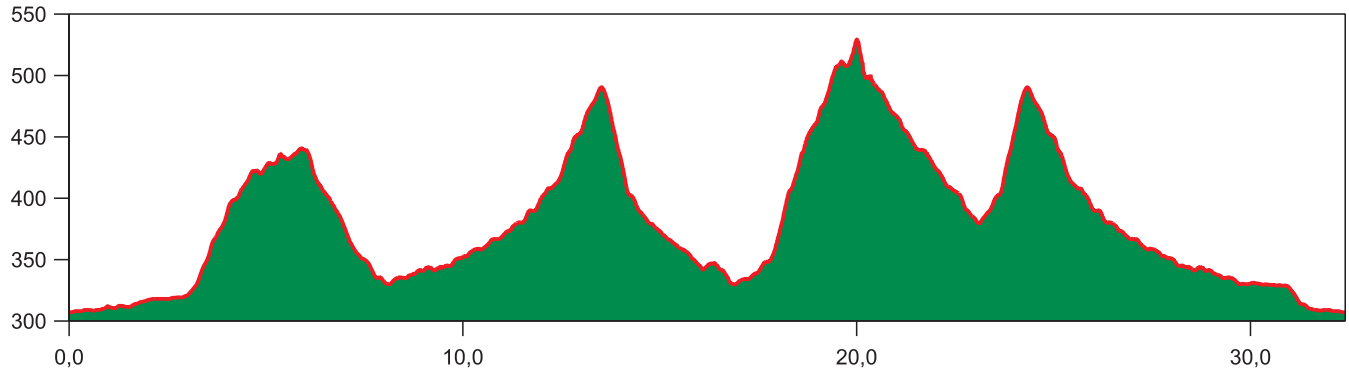

MAXI PLUS (49,2 km, 1500 m up)

MAXI (32,4 km, 620 m up)

MIDI (21,6 km, 330 m up)

MINI (10,4 km, 140 m up)

MINI 2 (12,4 km, 20 m up)