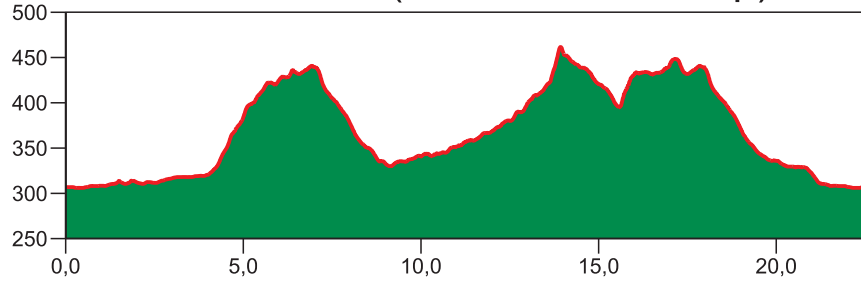

MAXI PLUS (49,2 km, 1500 m up)

MAXI (32,4 km, 620 m up)

MIDI (21,6 km, 330 m up)

MINI (10,4 km, 140 m up)

MINI 2 (12,4 km, 20 m up)