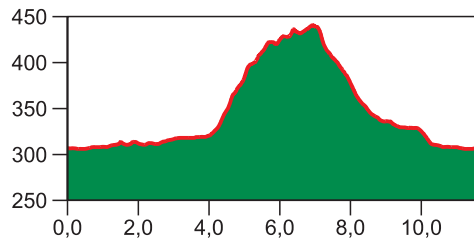

MAXI PLUS (49,2 km, 1500 m up)

MAXI (32,4 km, 620 m up)

MIDI (21,6 km, 330 m up)

MINI (10,4 km, 140 m up)

MINI 2 (12,4 km, 20 m up)