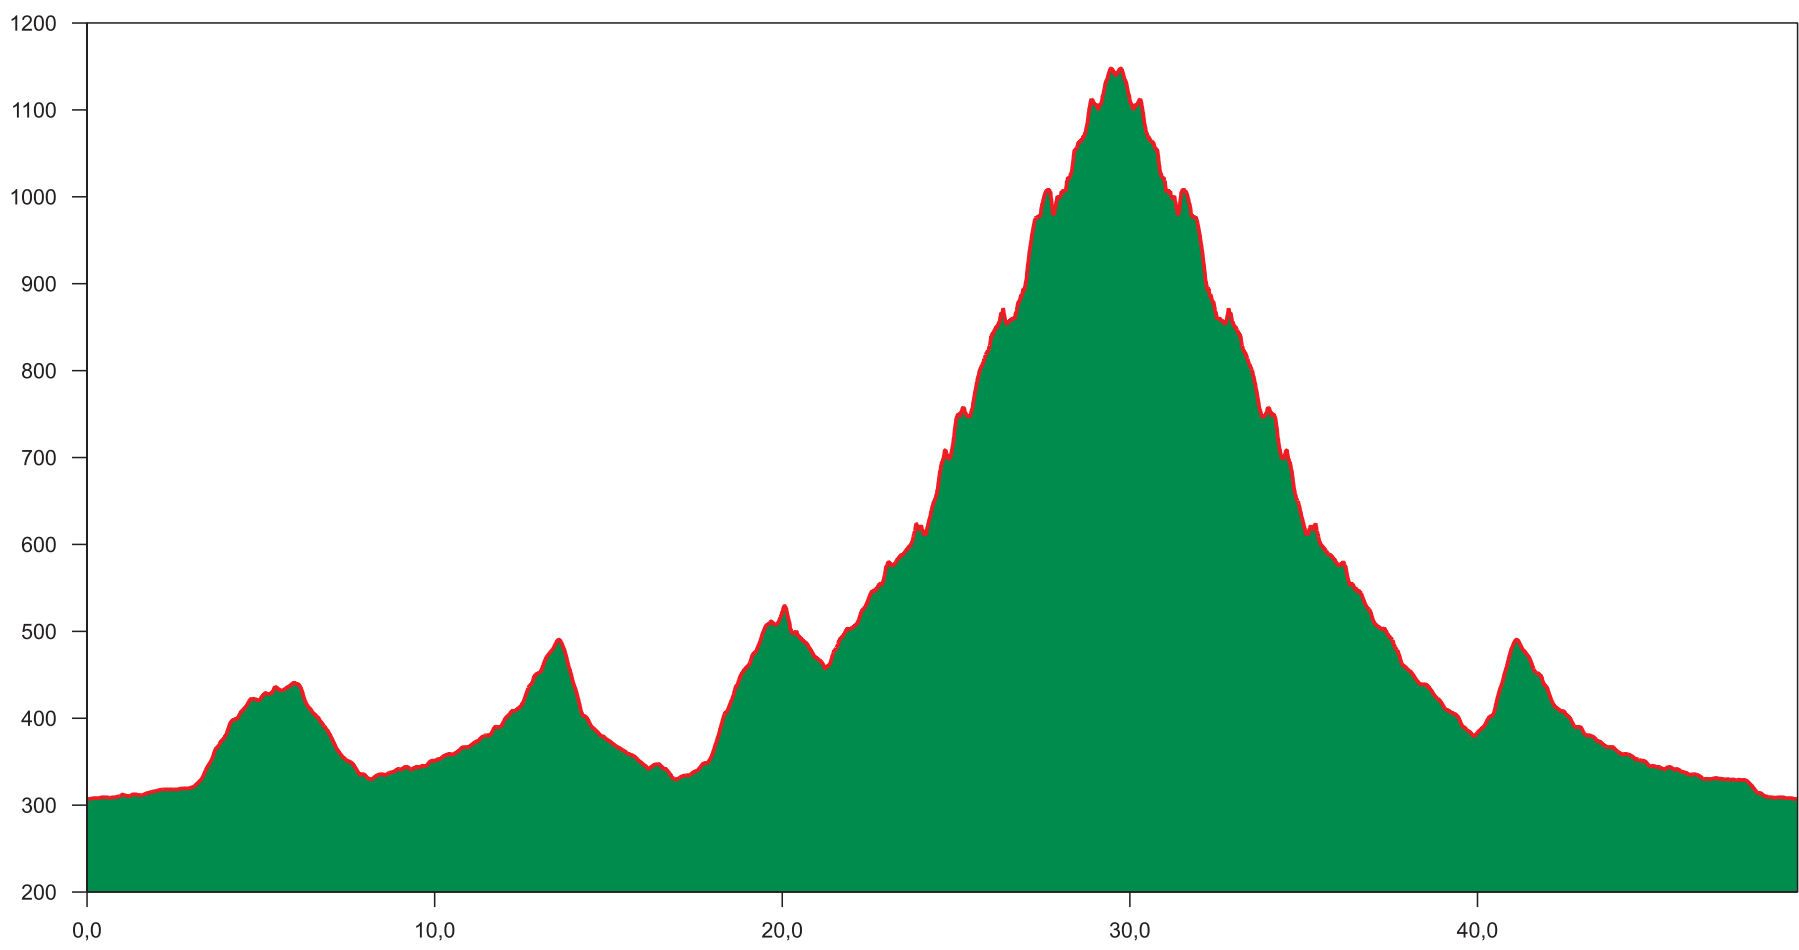

MAXI PLUS (49,2 km, 1500 m up)

MAXI (32,4 km, 620 m up)

MIDI (21,6 km, 330 m up)

MINI (10,4 km, 140 m up)

MINI 2 (12,4 km, 20 m up)